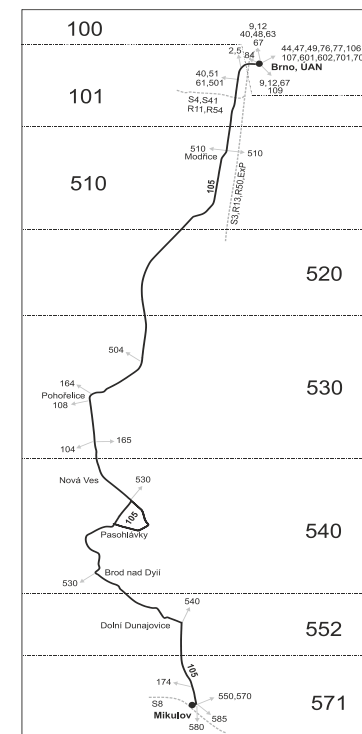

Číslo spoje:		202	204	552	206	208	210	554	212	214	556	216	218	220	
Úsek	Zóna	Zastávka	⊕ ♿	⊕ ♿	⊕ ♿	⊕ ♿	⊕ ♿	⊕ ♿	⊕ ♿	⊕ ♿	⊕ ♿	⊕ ♿	⊕ ♿	⊕ ♿	
	571	Mikulov, žel.st.	4:10	5:40	6:40	7:40	9:35	11:35	13:35	14:35	15:35	17:35	18:35	20:35	22:20
	571	Mikulov, u parku	4:13	5:43	6:43	7:43	9:38	11:38	13:38	14:38	15:38	17:38	18:38	20:38	22:23
	571	Mikulov, Brněnská (z)	4:16	5:46	6:46	7:46	9:41	11:41	13:41	14:41	15:41	17:41	18:41	20:41	22:26
	552	Bavory, rozc. (z)	4:20	5:50	6:50	7:50	9:45	11:45	13:45	14:45	15:45	17:45	18:45	20:45	22:30
	552	Dolní Dunajovice, rozc. (z)	4:22	5:52	6:52	7:52	9:47	11:47	13:47	14:47	15:47	17:47	18:47	20:47	22:32
	552	Dolní Dunajovice, Jednota	4:25	5:55	6:55	7:55	9:50	11:50	13:50	14:50	15:50	17:50	18:50	20:50	22:35
	552	Dolní Dunajovice, Hlavní	4:27	5:57	6:57	7:57	9:52	11:52	13:52	14:52	15:52	17:52	18:52	20:52	22:37
	540	Brod nad Dyjí, ObÚ	4:33	6:03	7:03	8:03	9:58	11:58	13:58	14:58	15:58	17:58	18:58	20:58	22:43
	540	Pasohlávky, u kostela	4:39	6:09	7:09	8:09	10:04	12:04	14:04	15:04	16:04	18:04	19:04	21:04	22:49
	540	Pasohlávky, Aqualand Moravia	}	}	}	}	10:10	12:10	14:10	15:10	16:10	18:10	19:10	21:10	}
	540	Pasohlávky, rozc. Ivaň (z)	4:42	6:12	7:12	8:12	10:12	12:12	14:12	15:12	16:12	18:12	19:12	21:12	22:52
	540	Pohořelice, Nová Ves	4:46	6:16	7:16	8:16	10:16	12:16	14:16	15:16	16:16	18:16	19:16	21:16	22:56
	530	Pohořelice, Velký Dvůr rozc. (z)	4:51	6:21	7:21	8:21	10:21	12:21	14:21	15:21	16:21	18:21	19:21	21:21	23:01
	530	Pohořelice, průmyslová zóna jih (z)	4:52	6:22	7:22	8:22	10:22	12:22	14:22	15:22	16:22	18:22	19:22	21:22	23:02
	530	Pohořelice, MěÚ	4:53	6:23	7:23	8:23	10:23	12:23	14:23	15:23	16:23	18:23	19:23	21:23	23:03
	530	Pohořelice, nám.	4:55	6:25	7:25	8:25	10:25	12:25	14:25	15:25	16:25	18:25	19:25	21:25	23:05
		⇒ 108 Znojmo												23:05	
	530	Pohořelice, Brněnská	4:57	6:27	7:27	8:27	10:27	12:27	14:27	15:27	16:27	18:27	19:27	21:27	
	530	* Pohořelice, průmyslová zóna východ (z)	4:58	6:28	7:28	8:28	10:28	12:28	14:28	15:28	16:28	18:28	19:28	21:28	
Nelze vydat	510	* Modřice, Brněnská (z)	5:12	6:42	7:42	8:42	10:42	12:42	14:42	15:42	16:42	18:42	19:42	21:42	
	101	Brno, Ústřední hřbitov	5:18	6:48	7:48	8:48	10:48	12:48	14:48	15:48	16:48	18:48	19:48	21:48	
	100	Brno, Strážní (z)	5:21	6:51	7:51	8:51	10:51	12:51	14:51	15:51	16:51	18:51	19:51	21:51	
	100	Brno, ÚAN Zvonařka	5:25	6:55	7:55	8:55	10:55	12:55	14:55	15:55	16:55	18:55	19:55	21:55	

Vysvětlivky:

⇒ spoje navazující na linku 105

(z) zastávka celodenně na znamení

} spoj jede po jiné trase

♿ spoj s bezbariérově přístupným vozidlem

⊕ jede v sobotu

† jede v neděli a ve státem uznávané svátky

10 nejede 31.12.

Vzhledem ke stavebnímu stavu zastávek nelze garantovat bezbariérový nástup do a výstup z vozidla na všech zastávkách.

* spoje projíždí mezi zastávkami Modřice, Tyršova resp. Modřice, Brněnská a Pohořelice, průmyslová zóna východ přes tarifní zónu 520

Šťastnou cestu s IDS JMK