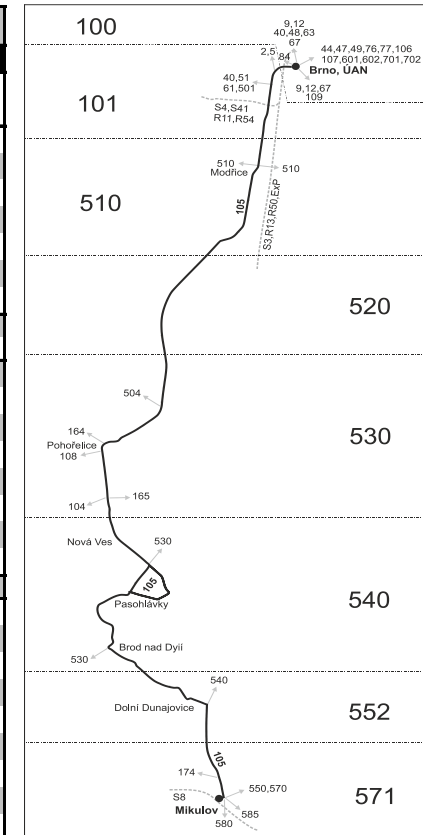

Číslo spoje:		201	203	205	551	525	209	211	553	213	215	555	217	219		
Úsek	Zóna	Zastávka	Ⓢ	Ⓢ†	Ⓢ†	Ⓢ†	Ⓢ†	Ⓢ†	Ⓢ†	Ⓢ†	Ⓢ†	Ⓢ†	Ⓢ†10	Ⓢ†10		
N	100	Brno, ÚAN Zvonařka		6:25	7:55	8:55	9:55	11:55	13:55	15:55	16:55	17:55	18:55	19:55	22:35	
	100	Brno, Strážní (z)		6:28	7:58	8:58	9:58	11:58	13:58	15:58	16:58	17:58	18:58	19:58	22:38	
	101	Brno, Ústřední hřbitov		6:31	8:01	9:01	10:01	12:01	14:01	16:01	17:01	18:01	19:01	20:01	22:41	
	510	* Modřice, Tyršova		6:37	8:07	9:07	10:07	12:07	14:07	16:07	17:07	18:07	19:07	20:07	22:47	
	530	* Pohořelice, průmyslová zóna východ (z)		6:50	8:20	9:20	10:20	12:20	14:20	16:20	17:20	18:20	19:20	20:20	23:00	
	530	Pohořelice, Brněnská		6:51	8:21	9:21	10:21	12:21	14:21	16:21	17:21	18:21	19:21	20:21	23:01	
	530	Pohořelice, nám. přij.		6:53	8:23	9:23	10:23	12:23	14:23	16:23	17:23	18:23	19:23	20:23	23:03	
		⇒ 108 Znojmo													23:05	
		⇒ 164 Moravský Krumlov		7:00												
	530	Pohořelice, nám. odj.		4:55	6:55	8:25	9:25	10:25	12:25	14:25	16:25	17:25	18:25	19:25	20:25	23:05
530	Pohořelice, MěÚ		4:57	6:57	8:27	9:27	10:27	12:27	14:27	16:27	17:27	18:27	19:27	20:27	23:07	
530	Pohořelice, průmyslová zóna jih (z)		4:58	6:58	8:28	9:28	10:28	12:28	14:28	16:28	17:28	18:28	19:28	20:28	23:08	
530	Pohořelice, Velký Dvůr rozc. (z)		4:59	6:59	8:29	9:29	10:29	12:29	14:29	16:29	17:29	18:29	19:29	20:29	23:09	
540	Pohořelice, Nová Ves		5:03	7:03	8:33	9:33	10:33	12:33	14:33	16:33	17:33	18:33	19:33	20:33	23:13	
540	Pasohlávky, rozc. Ivaň (z)		5:07	7:07	♦8:37	♦9:37	♦10:37	♦12:37	♦14:37	♦16:37	♦17:37	♦18:37	♦19:37	♦20:37	23:17	
540	Pasohlávky, Aqualand Moravia		}	}	8:42	9:42	10:42	12:42	14:42	16:42	17:42	18:42	19:42	20:42	}	
540	Pasohlávky, u kostela		5:10	7:10	8:48	9:48	10:48	12:48	14:48	16:48	17:48	18:48	19:48	20:48	23:20	
	⇒ 530 Drnholec			9:07						17:07		20:07				
540	Brod nad Dyjí, ObÚ		5:16	7:16	8:54	9:54	10:54	12:54	14:54	16:54	17:54	18:54	19:54	20:54	23:26	
552	Dolní Dunajovice, Hlavní		5:22	7:22	9:00	10:00	11:00	13:00	15:00	17:00	18:00	19:00	20:00	21:00	23:32	
552	Dolní Dunajovice, Jednota		5:24	7:24	9:02	10:02	11:02	13:02	15:02	17:02	18:02	19:02	20:02	21:02	23:34	
552	Dolní Dunajovice, rozc. (z)		5:27	7:27	9:05	10:05	11:05	13:05	15:05	17:05	18:05	19:05	20:05	21:05	23:37	
552	Bavory, rozc. (z)		5:29	7:29	9:07	10:07	11:07	13:07	15:07	17:07	18:07	19:07	20:07	21:07	23:39	
571	Mikulov, Brněnská (z)		5:33	7:33	9:11	10:11	11:11	13:11	15:11	17:11	18:11	19:11	20:11	21:11	23:43	
571	Mikulov, 22. dubna		5:34	7:34	9:12	10:12	11:12	13:12	15:12	17:12	18:12	19:12	20:12	21:12	23:44	
571	Mikulov, u parku		5:36	7:36	9:14	10:14	11:14	13:14	15:14	17:14	18:14	19:14	20:14	21:14	23:46	
571	Mikulov, žel.st.		5:39	7:39	9:17	10:17	11:17	13:17	15:17	17:17	18:17	19:17	20:17	21:17	23:49	

Vysvětlivky:

⇒ spoje navazující na linku 105

(z) zastávka celodenně na znamení

} spoj jede po jiné trase

♿ spoj s bezbariérově přístupným vozidlem

Ⓢ jede v sobotu

† jede v neděli a ve státem uznávané svátky

10 nejede 31.12.

Vzhledem ke stavebnímu stavu zastávek nelze garantovat bezbariérový nástup do a výstup z vozidla na všech zastávkách.

* spoje projíždí mezi zastávkami Modřice, Tyršova resp. Modřice, Brněnská a Pohořelice, průmyslová zóna východ přes tarifní zónu 520

♦ Pasohlávky, rozc. Ivaň - odjezd ze zastávky na hlavní silnici I/52 (spoj jede přes zastávku Pasohlávky, Aqualand Moravia)

N úsekovou jízdenku nelze vydat

Šťastnou cestu s IDS JMK