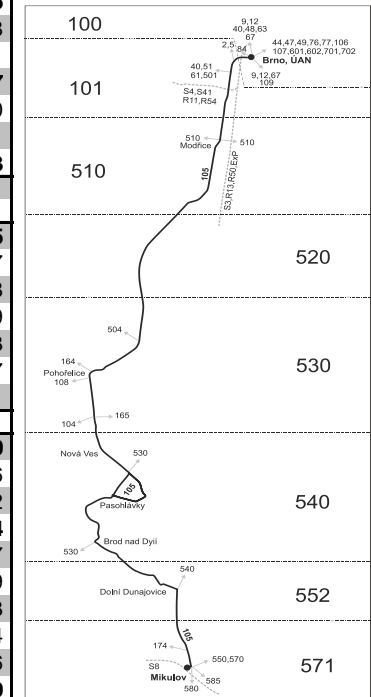

Číslo spoje:		201	203	205	361	207	251	209	363	211	253	213	365	215	255	217	551	219	
Úsek	Zóna Zastávka	Ⓢ	Ⓢ†	Ⓢ†	Ⓢ†	Ⓢ†	Ⓢ†64	Ⓢ†	Ⓢ†64	Ⓢ†	Ⓢ†64	Ⓢ†	Ⓢ†	Ⓢ†	Ⓢ†64	Ⓢ†	Ⓢ†	Ⓢ†	
N	100 Brno, ÚAN Zvonařka		6:25	7:55	8:55	9:55	10:55	11:55	12:55	13:55	14:55	15:55	16:55	17:55	18:55	19:55	20:55	22:35	
	100 Brno, Strážník (z)		6:28	7:58	8:58	9:58	10:58	11:58	12:58	13:58	14:58	15:58	16:58	17:58	18:58	19:58	20:58	22:38	
	101 Brno, Ústřední hřbitov		6:31	8:01	9:01	10:01	11:01	12:01	13:01	14:01	15:01	16:01	17:01	18:01	19:01	20:01	21:01	22:41	
	510 * Modřice, Tyršova		6:37	8:07	9:07	10:07	11:07	12:07	13:07	14:07	15:07	16:07	17:07	18:07	19:07	20:07	21:07	22:47	
	530 * Pohořelice, průmyslová zóna východ (z)		6:50	8:20	9:20	10:20	11:20	12:20	13:20	14:20	15:20	16:20	17:20	18:20	19:20	20:20	21:20	23:00	
	530 Pohořelice, Brněnská		6:51	8:21	9:21	10:21	11:21	12:21	13:21	14:21	15:21	16:21	17:21	18:21	19:21	20:21	21:21	23:01	
	530 Pohořelice, nám. příj.		6:53	8:23	9:23	10:23	11:23	12:23	13:23	14:23	15:23	16:23	17:23	18:23	19:23	20:23	21:23	23:03	
	⇒ 108 Znojmo																	23:05	
	⇒ 164 Moravský Krumlov			7:00															
	530 Pohořelice, nám. odj.		4:55	6:55	8:25	9:25	10:25	11:25	12:25	13:25	14:25	15:25	16:25	17:25	18:25	19:25	20:25	21:25	23:05
530 Pohořelice, MěÚ		4:57	6:57	8:27	9:27	10:27	11:27	12:27	13:27	14:27	15:27	16:27	17:27	18:27	19:27	20:27	21:27	23:07	
530 Pohořelice, průmyslová zóna jih (z)		4:58	6:58	8:28	9:28	10:28	11:28	12:28	13:28	14:28	15:28	16:28	17:28	18:28	19:28	20:28	21:28	23:08	
530 Pohořelice, Velký Dvůr rozc. (z)		4:59	6:59	8:29	9:29	10:29	11:29	12:29	13:29	14:29	15:29	16:29	17:29	18:29	19:29	20:29	21:29	23:09	
540 Pohořelice, Nová Ves		5:03	7:03	8:33	9:33	10:33	11:33	12:33	13:33	14:33	15:33	16:33	17:33	18:33	19:33	20:33	21:33	23:13	
540 Pasohlávky, rozc. Ivaň (z)		5:07	7:07	♦8:37	♦9:37	♦10:37	♦11:37	♦12:37	♦13:37	♦14:37	♦15:37	♦16:37	♦17:37	♦18:37	♦19:37	♦20:37	♦21:37	23:17	
540 Pasohlávky, Aqualand Moravia				8:40	9:40	10:40	11:40	12:40	13:40	14:40	15:40	16:40	17:40	18:40	19:40	20:40	21:40		
⇒ 530 Drnholec				9:50		11:50		13:50		15:50		17:50		19:50					
540 Pasohlávky, u kostela		5:10	7:10	8:46		10:46		12:46		14:46		16:46		18:46		20:46	21:46	23:20	
540 Brod nad Dyjí, ObÚ		5:16	7:16	8:52		10:52		12:52		14:52		16:52		18:52		20:52	21:52	23:26	
552 Dolní Dunajovice, Hlavní		5:22	7:22	8:58		10:58		12:58		14:58		16:58		18:58		20:58	21:58	23:32	
552 Dolní Dunajovice, Jednota		5:24	7:24	9:00		11:00		13:00		15:00		17:00		19:00		21:00	22:00	23:34	
552 Dolní Dunajovice, rozc. (z)		5:27	7:27	9:03	9:49	11:03	11:49	13:03	13:49	15:03	15:49	17:03	17:49	19:03	19:49	21:03	22:03	23:37	
552 Bavors, rozc. (z)		5:29	7:29	9:05	9:51	11:05	11:51	13:05	13:51	15:05	15:51	17:05	17:51	19:05	19:51	21:05	22:05	23:39	
571 Mikulov, Brněnská (z)		5:33	7:33	9:09	9:55	11:09	11:55	13:09	13:55	15:09	15:55	17:09	17:55	19:09	19:55	21:09	22:09	23:43	
571 Mikulov, 22.dubna		5:34	7:34	9:10	9:56	11:10	11:56	13:10	13:56	15:10	15:56	17:10	17:56	19:10	19:56	21:10	22:10	23:44	
571 Mikulov, u parku		5:36	7:36	9:12	9:58	11:12	11:58	13:12	13:58	15:12	15:58	17:12	17:58	19:12	19:58	21:12	22:12	23:46	
571 Mikulov, žel.st.		5:39	7:39	9:15	10:01	11:15	12:01	13:15	14:01	15:15	16:01	17:15	18:01	19:15	20:01	21:15	22:15	23:49	

Vysvětlivky:

- ⇒ spoje navazující na linku 105
- (z) zastávka celodenně na znamení
- ∩ spoj jede po jiné trase
- ♿ spoj s bezbariérově přístupným vozidlem
- Ⓢ jede v sobotu
- † jede v neděli a ve státem uznávané svátky
- 64 jede od 29.3. do 29.9.
- Vzhledem ke stavebnímu stavu zastávek nelze garantovat bezbariérový nástup do a výstup z vozidla na všech zastávkách.
- spoje projíždí mezi zastávkami Modřice, Tyršova resp. Modřice, Brněnská a Pohořelice, průmyslová zóna východ přes tarifní zónu 520
- ♦ Pasohlávky, rozc. Ivaň - odjezd ze zastávky na hlavní silnici I/52 (spoj jede přes zastávku Pasohlávky, Aqualand Moravia)
- N úsekovou jízdenku nelze vydat