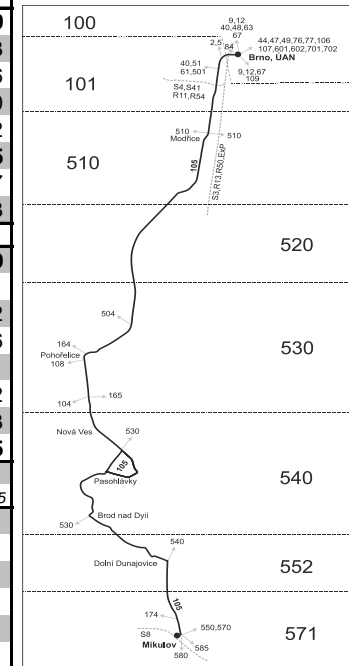

Číslo spoje:		202	204	552	206	252	208	362	210	254	212	364	214	256	216	554	218	220	
Úsek	Zóna Zastávka	Ⓢ ♿	Ⓢ ♿	Ⓢ ♿	Ⓢ ♿	Ⓢ⁶⁴ ♿	Ⓢ ♿	Ⓢ⁶⁴ ♿	Ⓢ ♿	Ⓢ⁶⁴ ♿	Ⓢ ♿	Ⓢ ♿	Ⓢ ♿	Ⓢ⁶⁴ ♿	Ⓢ ♿	Ⓢ ♿	Ⓢ ♿	Ⓢ ♿	
	571 Mikulov, žel.st.	4:10	5:40	6:40	7:40	8:49	9:35	10:49	11:35	12:49	13:35	14:49	15:35	16:49	17:35	18:35	20:35	22:10	
	571 Mikulov, u parku	4:13	5:43	6:43	7:43	8:52	9:38	10:52	11:38	12:52	13:38	14:52	15:38	16:52	17:38	18:38	20:38	22:13	
	571 Mikulov, Brněnská (z)	4:16	5:46	6:46	7:46	8:55	9:41	10:55	11:41	12:55	13:41	14:55	15:41	16:55	17:41	18:41	20:41	22:16	
	552 Bavory, rozc. (z)	4:20	5:50	6:50	7:50	8:59	9:45	10:59	11:45	12:59	13:45	14:59	15:45	16:59	17:45	18:45	20:45	22:20	
	552 Dolní Dunajovice, rozc. (z)	4:22	5:52	6:52	7:52	♠9:01	9:47	♠11:01	11:47	♠13:01	13:47	♠15:01	15:47	♠17:01	17:47	18:47	20:47	22:22	
	552 Dolní Dunajovice, Jednota	4:25	5:55	6:55	7:55	}	9:50	}	11:50	}	13:50	}	15:50	}	17:50	18:50	20:50	22:25	
	552 Dolní Dunajovice, Hlavní	4:27	5:57	6:57	7:57	}	9:52	}	11:52	}	13:52	}	15:52	}	17:52	18:52	20:52	22:27	
	540 Brod nad Dyjí, ObÚ	4:33	6:03	7:03	8:03	}	9:58	}	11:58	}	13:58	}	15:58	}	17:58	18:58	20:58	22:33	
	⇒ 530 Drnholec						10:02		12:02		14:02		16:02		18:02				
	540 Pasohlávky, u kostela	4:39	6:09	7:09	8:09	}	10:04	}	12:04	}	14:04	}	16:04	}	18:04	19:04	21:04	22:39	
	540 Pasohlávky, Aqualand Moravia	}	}	}	}	9:10	10:10	11:10	12:10	13:10	14:10	15:10	16:10	17:10	18:10	19:10	21:10	}	
	540 Pasohlávky, rozc. Ivaň (z)	4:42	6:12	7:12	8:12	9:12	10:12	11:12	12:12	13:12	14:12	15:12	16:12	17:12	18:12	19:12	21:12	22:42	
	540 Pohořelice, Nová Ves	4:46	6:16	7:16	8:16	9:16	10:16	11:16	12:16	13:16	14:16	15:16	16:16	17:16	18:16	19:16	21:16	22:46	
	530 Pohořelice, Velký Dvůr rozc. (z)	4:51	6:21	7:21	8:21	9:21	10:21	11:21	12:21	13:21	14:21	15:21	16:21	17:21	18:21	19:21	21:21	22:51	
530 Pohořelice, průmyslová zóna jih (z)	4:52	6:22	7:22	8:22	9:22	10:22	11:22	12:22	13:22	14:22	15:22	16:22	17:22	18:22	19:22	21:22	22:52		
530 Pohořelice, MěÚ	4:53	6:23	7:23	8:23	9:23	10:23	11:23	12:23	13:23	14:23	15:23	16:23	17:23	18:23	19:23	21:23	22:53		
530 Pohořelice, nám.	4:55	6:25	7:25	8:25	9:25	10:25	11:25	12:25	13:25	14:25	15:25	16:25	17:25	18:25	19:25	21:25	22:55		
⇒ 108 Znojmo																		23:05	
⇒ 108 Brno																			41 22:55
530 Pohořelice, Brněnská	4:57	6:27	7:27	8:27	9:27	10:27	11:27	12:27	13:27	14:27	15:27	16:27	17:27	18:27	19:27	21:27			
530 * Pohořelice, průmyslová zóna východ (z)	4:58	6:28	7:28	8:28	9:28	10:28	11:28	12:28	13:28	14:28	15:28	16:28	17:28	18:28	19:28	21:28			
Nelze vydat	510 * Modřice, Brněnská (z)	5:12	6:42	7:42	8:42	9:42	10:42	11:42	12:42	13:42	14:42	15:42	16:42	17:42	18:42	19:42	21:42		
	101 Brno, Ústřední hřbitov	5:18	6:48	7:48	8:48	9:48	10:48	11:48	12:48	13:48	14:48	15:48	16:48	17:48	18:48	19:48	21:48		
	100 Brno, Strážní (z)	5:21	6:51	7:51	8:51	9:51	10:51	11:51	12:51	13:51	14:51	15:51	16:51	17:51	18:51	19:51	21:51		
	100 Brno, ÚAN Zvonařka	5:25	6:55	7:55	8:55	9:55	10:55	11:55	12:55	13:55	14:55	15:55	16:55	17:55	18:55	19:55	21:55		

Vysvětlivky:

- ⇒ spoje navazující na linku 105
- (z) zastávka celodenně na znamení
- }- ♿ spoj s bezbariérově přístupným vozidlem
  - Ⓢ jede v sobotu
  - ♠ jede v neděli a ve státem uznávané svátky
  - **41** jede také 29.3., 31.3., 5.7. a 27.10.
  - **64** jede od 29.3. do 29.9.
  - Vzhledem ke stavebnímu stavu zastávek nelze garantovat bezbariérový nástup do a výstup z vozidla na všech zastávkách.
  - spoje projíždí mezi zastávkami Modřice, Tyršova resp. Modřice, Brněnská a Pohořelice, průmyslová zóna východ přes tarifní zónu 520
  - ♠ Dolní Dunajovice, rozc. - odjezd ze zastávky směr Brno na hlavní silnici I/52 (spoj jede přes zastávku Pasohlávky, Aqualand Moravia)