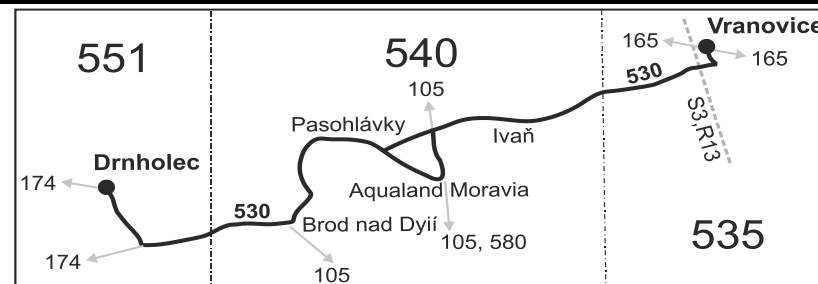

Vysvětlivky:

1. ⇒ spoje navazující na linku 530
   - (z) zastávka celodenně na znamení
   - }
   - ♣ spoj s bezbariérově přístupným vozidlem
   - ♣ jede v pracovních dnech
   - ♣ jede v sobotu
   - ♣† jede v neděli a ve státem uznávané svátky
   - **50** nejede od 1.7. do 30.8., 29.10. a 30.10.
   - P ze zastávky Drnholec pokračuje dále jako linka 174 do zast. Nový Přerov
   - ♣ Pasohlávky, rozc.Ivaň - odjezd ze zastávky na vedlejší silnici III/39614 (zastávka u čerpací stanice na silnici do Pasohlávek)
2. Vzhledem ke stavebnímu stavu zastávek nelze garantovat bezbariérový nástup do a výstup z vozidla na všech zastávkách.