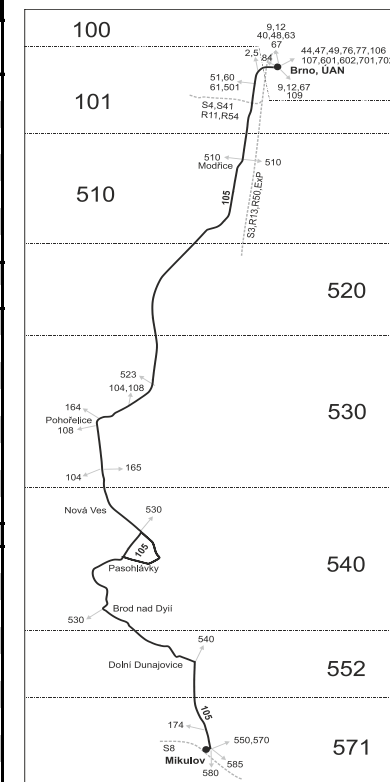

Číslo spoje:		201	203	205	551	521	209	211	553	213	215	555	217	219		
Úsek	Zóna	Zastávka	Ⓢ ♿	Ⓢ ♿	Ⓢ ♿	Ⓢ ♿	Ⓢ ♿	Ⓢ ♿	Ⓢ ♿	Ⓢ ♿	Ⓢ ♿	Ⓢ ♿	Ⓢ ♿	Ⓢ ♿		
N	100	Brno, UAN Zvonařka		6:25	7:55	8:55	9:55	11:55	13:55	15:55	16:55	17:55	18:55	19:55	22:35	
	100	Brno, Strážní (z)		6:28	7:58	8:58	9:58	11:58	13:58	15:58	16:58	17:58	18:58	19:58	22:38	
	101	Brno, Ústřední hřbitov		6:31	8:01	9:01	10:01	12:01	14:01	16:01	17:01	18:01	19:01	20:01	22:41	
	510	* Modřice, Tyršova		6:37	8:07	9:07	10:07	12:07	14:07	16:07	17:07	18:07	19:07	20:07	22:47	
	530	* Pohořelice, průmyslová zóna východ (z)		6:50	8:20	9:20	10:20	12:20	14:20	16:20	17:20	18:20	19:20	20:20	23:00	
	530	Pohořelice, Brněnská		6:51	8:21	9:21	10:21	12:21	14:21	16:21	17:21	18:21	19:21	20:21	23:01	
	530	Pohořelice, nám. přij.		6:53	8:23	9:23	10:23	12:23	14:23	16:23	17:23	18:23	19:23	20:23	23:03	
		⇒ 108 Znojmo													23:05	
		⇒ 164 Moravský Krumlov		7:00												
	530	Pohořelice, nám. odj.		4:55	6:55	8:25	9:25	10:25	12:25	14:25	16:25	17:25	18:25	19:25	20:25	23:05
	530	Pohořelice, MěÚ		4:57	6:57	8:27	9:27	10:27	12:27	14:27	16:27	17:27	18:27	19:27	20:27	23:07
	530	Pohořelice, průmyslová zóna jih (z)		4:58	6:58	8:28	9:28	10:28	12:28	14:28	16:28	17:28	18:28	19:28	20:28	23:08
	530	Pohořelice, Velký Dvůr rozc. (z)		4:59	6:59	8:29	9:29	10:29	12:29	14:29	16:29	17:29	18:29	19:29	20:29	23:09
	540	Pohořelice, Nová Ves		5:03	7:03	8:33	9:33	10:33	12:33	14:33	16:33	17:33	18:33	19:33	20:33	23:13
	540	Pasohlávky, rozc. Ivaň (z)		5:07	7:07	8:37	9:37	10:37	12:37	14:37	16:37	17:37	18:37	19:37	20:37	23:17
540	Pasohlávky, Aqualand Moravia		}	}	8:42	9:42	10:42	12:42	14:42	16:42	17:42	18:42	19:42	20:42	}	
540	Pasohlávky, u kostela		5:10	7:10	8:48	9:48	10:48	12:48	14:48	16:48	17:48	18:48	19:48	20:48	23:20	
	⇒ 530 Drnholec				9:10					17:10			20:10			
540	Brod nad Dyjí, ObÚ		5:16	7:16	8:54	9:54	10:54	12:54	14:54	16:54	17:54	18:54	19:54	20:54	23:26	
552	Dolní Dunajovice, Hlavní		5:22	7:22	9:00	10:00	11:00	13:00	15:00	17:00	18:00	19:00	20:00	21:00	23:32	
552	Dolní Dunajovice, Jednota		5:24	7:24	9:02	10:02	11:02	13:02	15:02	17:02	18:02	19:02	20:02	21:02	23:34	
552	Dolní Dunajovice, rozc. (z)		5:27	7:27	9:05	10:05	11:05	13:05	15:05	17:05	18:05	19:05	20:05	21:05	23:37	
552	Bavory, rozc. (z)		5:29	7:29	9:07	10:07	11:07	13:07	15:07	17:07	18:07	19:07	20:07	21:07	23:39	
571	Mikulov, Brněnská (z)		5:33	7:33	9:11	10:11	11:11	13:11	15:11	17:11	18:11	19:11	20:11	21:11	23:43	
571	Mikulov, 22.dubna		5:34	7:34	9:12	10:12	11:12	13:12	15:12	17:12	18:12	19:12	20:12	21:12	23:44	
571	Mikulov, u parku		5:36	7:36	9:14	10:14	11:14	13:14	15:14	17:14	18:14	19:14	20:14	21:14	23:46	
571	Mikulov, žel.st.		5:39	7:39	9:17	10:17	11:17	13:17	15:17	17:17	18:17	19:17	20:17	21:17	23:49	

Vysvětlivky:

- ⇒ spoje navazující na linku 105
- (z) zastávka celodenně na znamení
- }
- ♿ spoj s bezbariérově přístupným vozidlem
- Ⓢ jede v sobotu
- + jede v neděli a ve státem uznávané svátky
- Vzhledem ke stavebnímu stavu zastávek nelze garantovat bezbariérový nástup do a výstup z vozidla na všech zastávkách.
- spoje projíždí mezi zastávkami Modřice, Tyršova resp. Modřice, Brněnská a Pohořelice, průmyslová zóna východ přes tarifní zónu 520
- N úsekovou jízdenku nelze vydat

Šťastnou cestu s IDS JMK